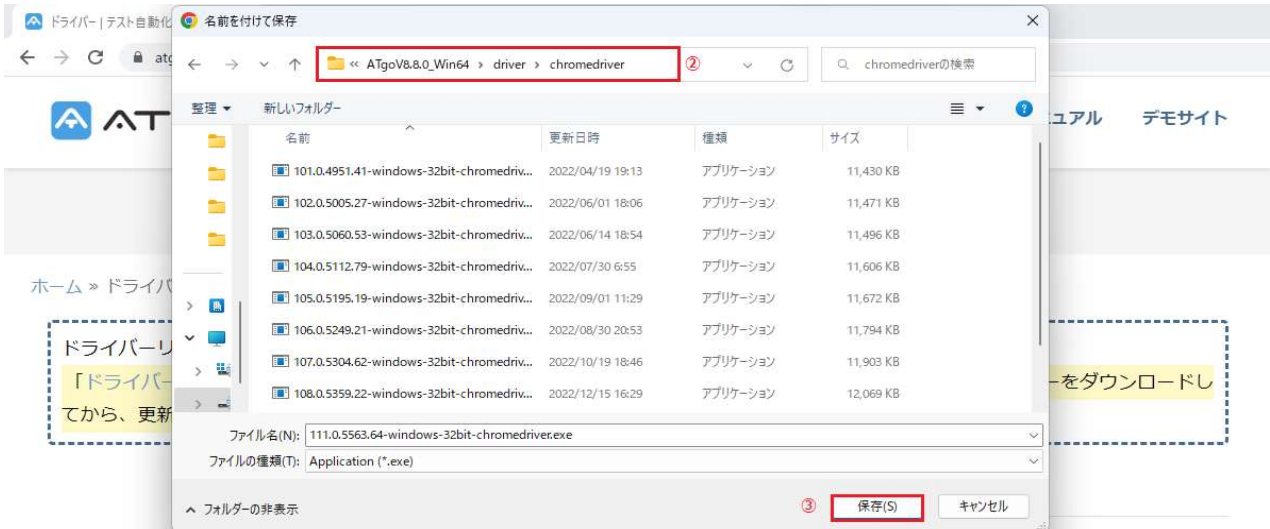

3. ドライバーをダウンロードし、下記のように、それぞれのフォルダーに保存します。

ブラウザ	格納場所
Chrome	ATgoパッケージ\driver\chromedriver
Edge	ATgoパッケージ\driver\edgedriver
Firefox	ATgoパッケージ\driver\firefoxdriver
IE/Edge(IEモード)	ATgoパッケージ\driver\iedriver

・ Chromeの場合