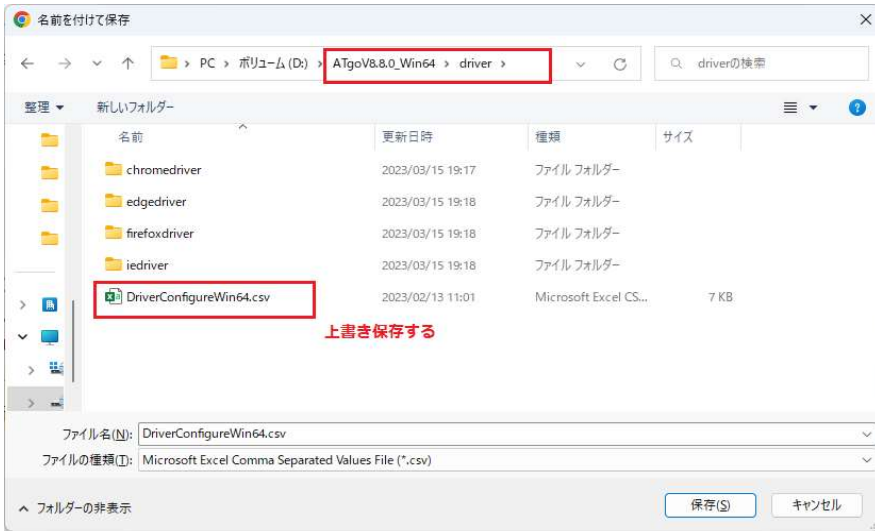

3. ドライバーをダウンロードし、下記のように、それぞれのフォルダーに保存します。

ブラウザ	格納場所
Chrome	ATgoパッケージ\driver\chromedriver
Edge	ATgoパッケージ\driver\edgedriver
Firefox	ATgoパッケージ\driver\firefoxdriver
IE/Edge(IEモード)	ATgoパッケージ\driver\iedriver

・ Chromeの場合

OS	ブラウザ	メジャーバージョン	ドライバー
Windows	Edge	111	ダウンロード
Windows	Chrome	111	ダウンロード ①
Windows	Firefox	109~110	ダウンロード
Windows	Edge(IEMode)	IE11	ダウンロード
Windows	Edge	110	ダウンロード
Windows	Chrome	110	ダウンロード