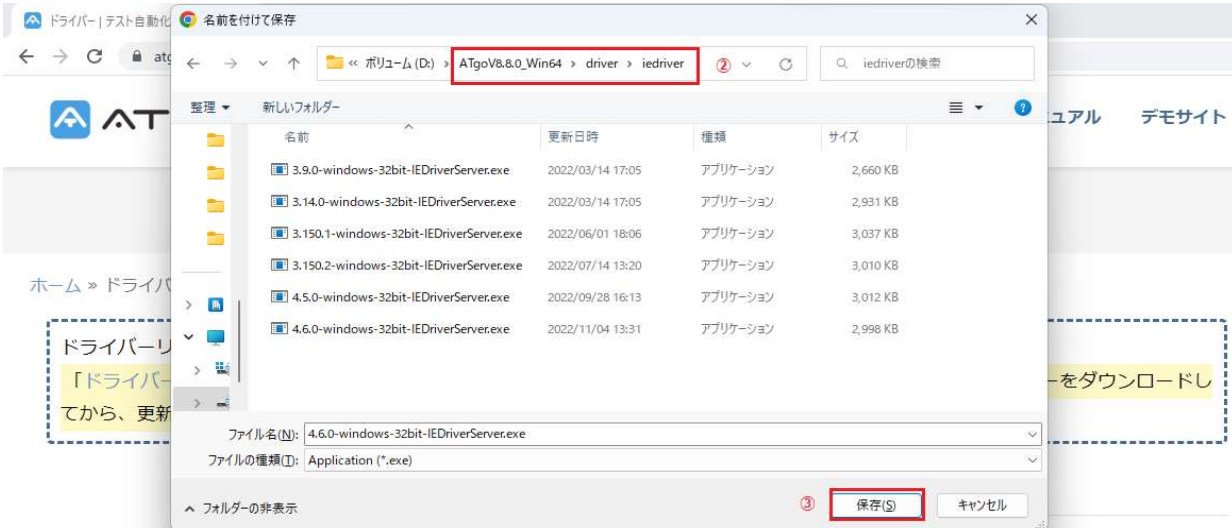

・IE/Edge(IEモード)の場合

OS	ブラウザ	メジャーバージョン	ドライバー
Windows	Edge	111	ダウンロード
Windows	Chrome	111	ダウンロード
Windows	Firefox	109~110	ダウンロード
Windows	Edge(IEMode)	IE11	ダウンロード
Windows	Edge	110	ダウンロード
Windows	Chrome	110	ダウンロード
Windows	Edge	109	ダウンロード