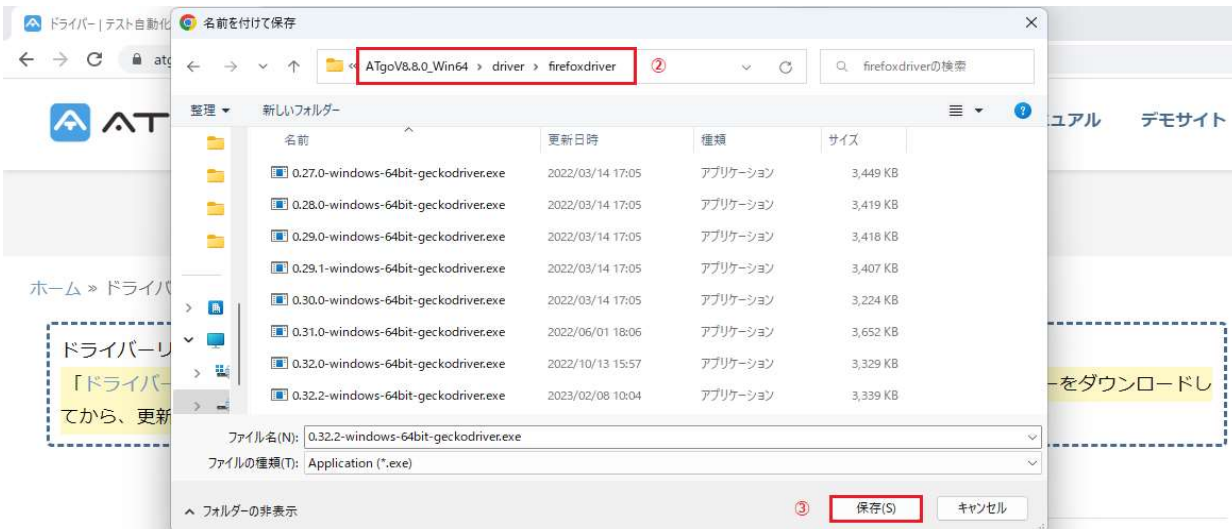

・ Firefoxの場合

OS	ブラウザ	メジャーバージョン	ドライバー
Windows	Edge	111	ダウンロード
Windows	Chrome	111	ダウンロード
Windows	Firefox	109~110	ダウンロード
Windows	Edge(IEMode)	IE11	ダウンロード
Windows	Edge	110	ダウンロード
Windows	Chrome	110	ダウンロード
Windows	Edge	109	ダウンロード