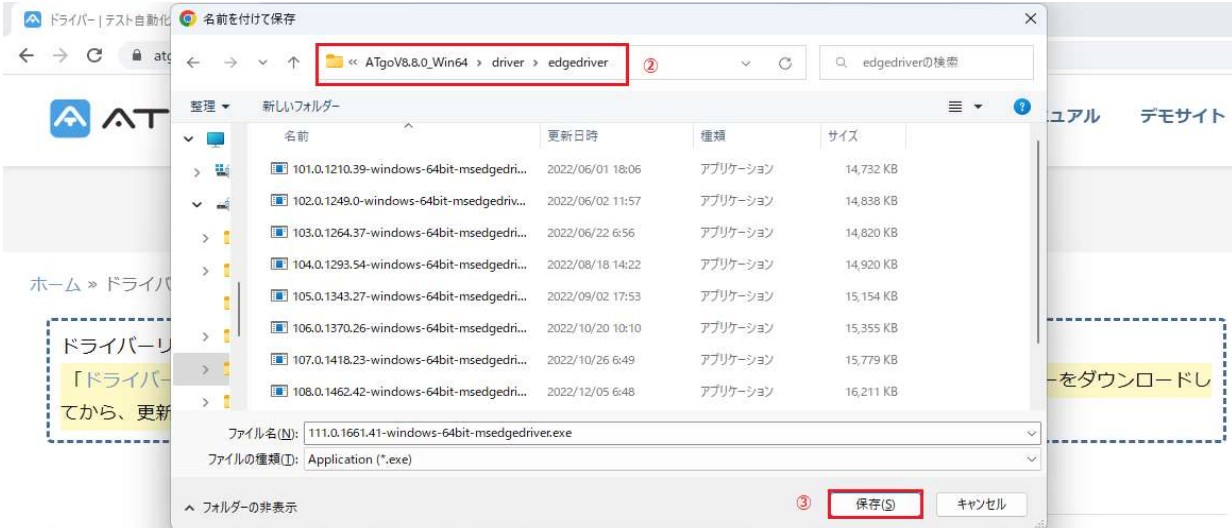

・ Edgeの場合

OS	ブラウザ	メジャーバージョン	ドライバー
Windows	Edge	111	ダウンロード
Windows	Chrome	111	ダウンロード
Windows	Firefox	109~110	ダウンロード
Windows	Edge(IEMode)	IE11	ダウンロード
Windows	Edge	110	ダウンロード
Windows	Chrome	110	ダウンロード